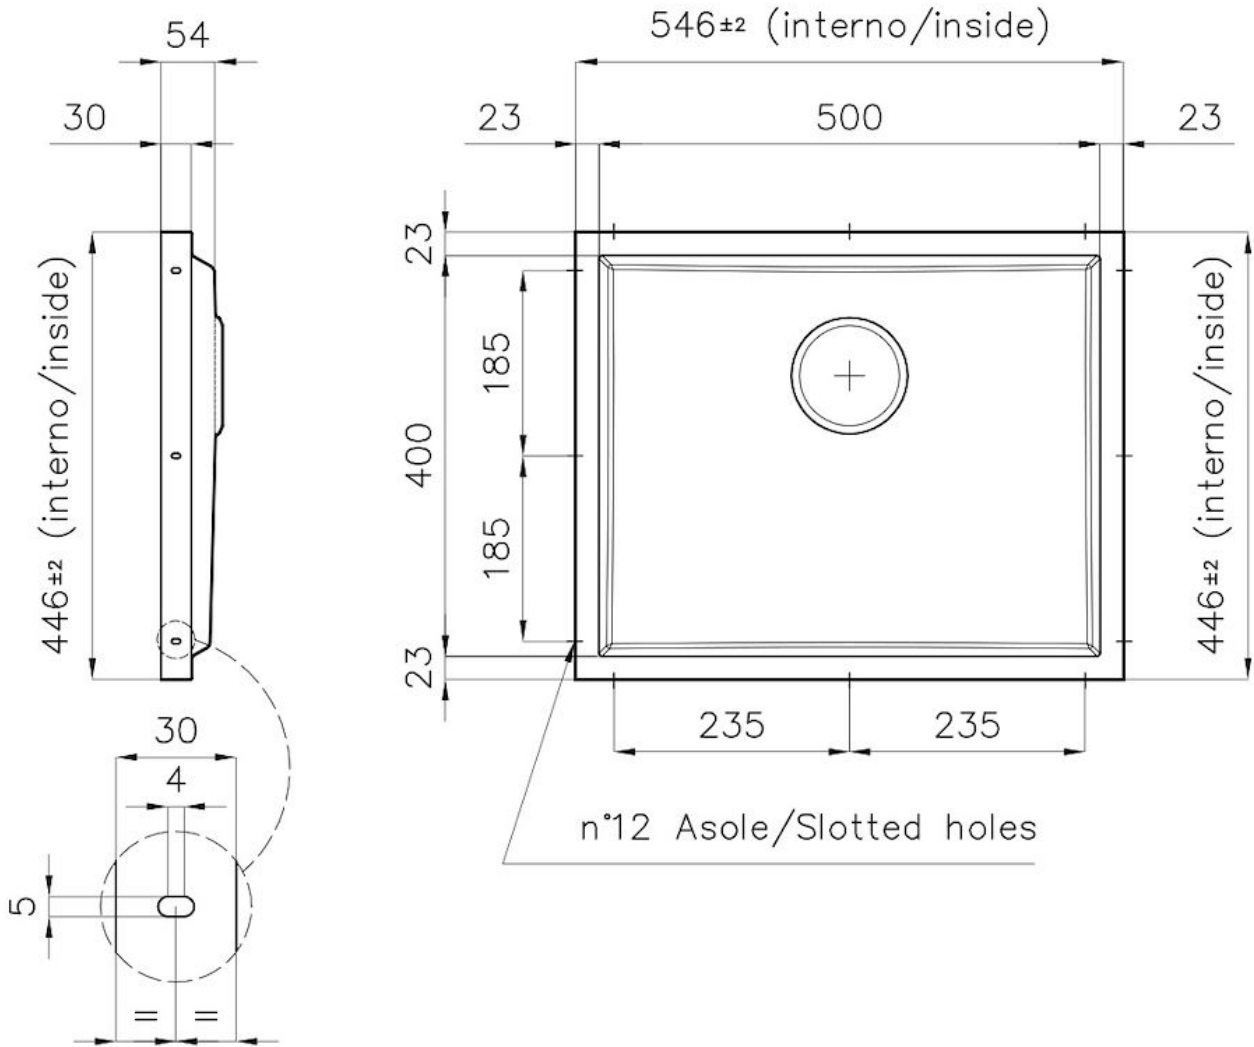

PHANTOM BASE - 20 mm

Les fonds d'évier Phantom BASE sont spécialement conçus pour être couplés avec des éviers construits en dalle. Le canal périphérique permet une fixation parfaite et simple. La présente version de Phantom BASE est compatible avec des plaques de 20 mm d'épaisseur.

DÉTAILS

Matériau

Acier inoxydable AISI 304

Textures Brossée Foster

Finition PVD

Coloration Gold

Dimensions 546 x 446 mm

Numéro cuves 1 cuve

Mesure cuve 506 x 406 mm

Équipement standard Vidange, trop-plein Foster et tuyau ondulé universel (pour l'installation de différents débordements), Emballage en boîte

Trou d'encastrement Voir fiche technique

Vidange Vidange de 3,5

Notes: Pour plaques de 20 mm d'épaisseu

DESSINS TECHNIQUES

DETTAGLIO PER TROPPO PIENO / OVERFLOW DETAILS

GALERIE

ACCESSOIRES OPTIONNELS

Cuvette blanche
8153 100

Griglia Black
8100 652